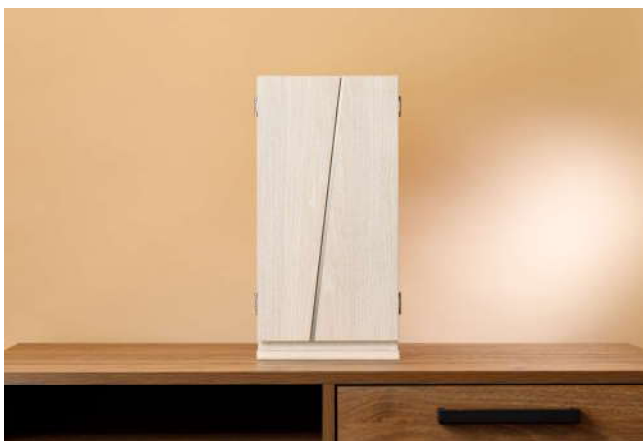

360° どこからみても スタイリッシュ

BOXシリーズ Model-S 仏具なし

360° どこからみても明るくスタイリッシュ。
軽量・最小・省スペースを基本にした超小型の
お仏壇です。小さくても仏具すべてを収納できる
汎用性が魅力のスタンダードモデル。

◆ BOXシリーズ Model-S 仏具なし

¥330,000 (税込)

シンプルな美しさの中に、機能性もプラスしました。

背面も手を抜かず、しっかりと仕上げています。

奥行177mmと薄型ですので、置き場所を選びません。

上面をガラスにすることで、自然光を取り入れやすくしました。

スライドレール式の供物台です。

供物台下には収納スペースを設けました。

◆サイズ・重さ

【仏壇】

- ・扉を閉めた時の外寸：巾225×奥行177×高さ430mm
- ・扉を開けた時の外寸：巾492×奥行177×高さ430mm
- ・小物入れの内寸：巾182×奥行140×高さ65mm
- ・安置できる位牌の高さ：19cmまで
- ・重さ：約3.8kg