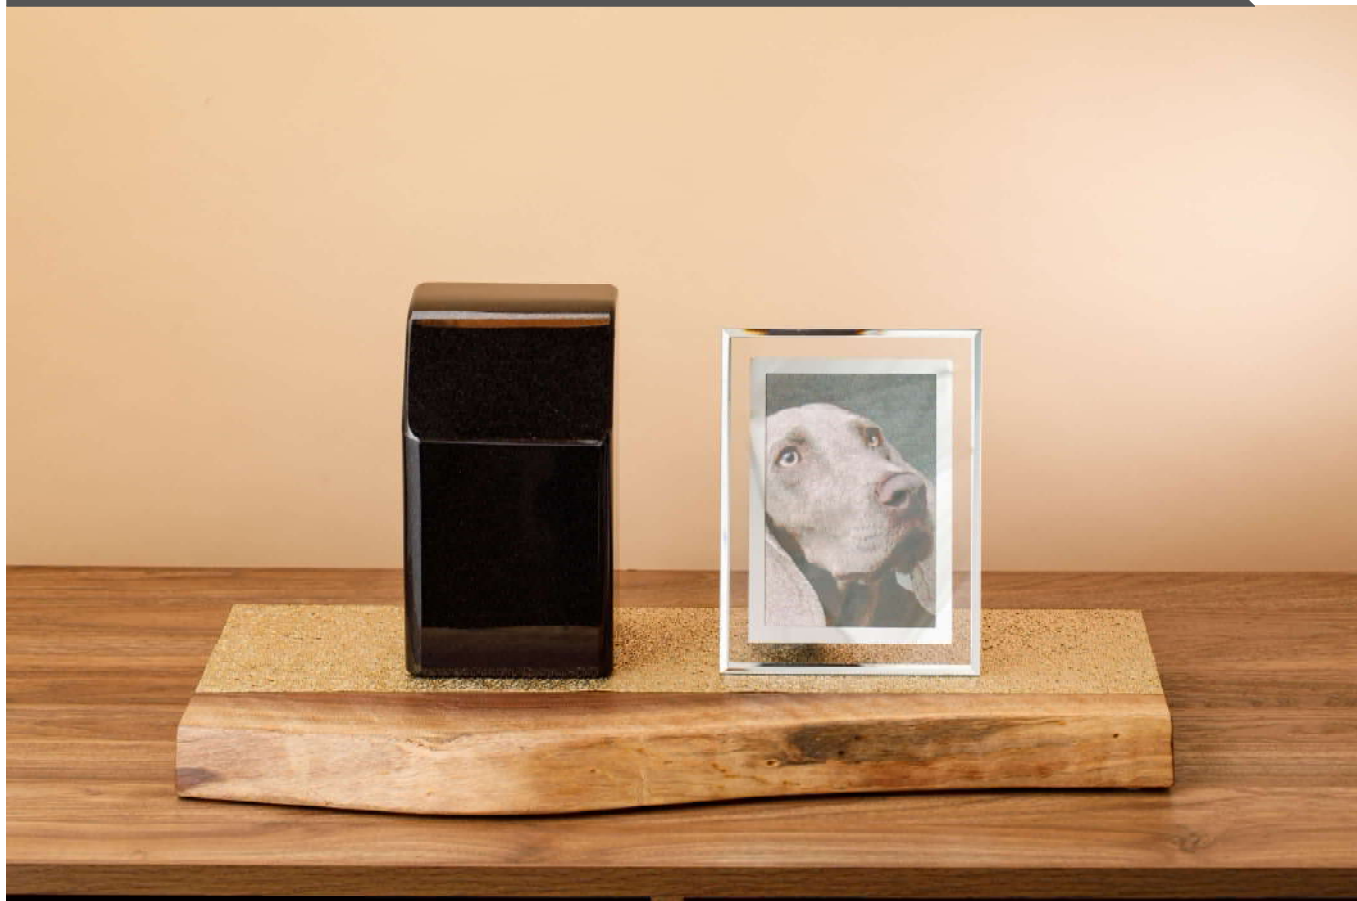

天然の造形美が魅力的な オンリーワンモデル

天然木シリーズ 仏具なし

大自然の恵みを存分に活かした開放感ある室内用のお墓。
天然の造形美が美しくも魅力的なオンリーワンモデル
天然の台座は美しい室内空間に最適です。
受注生産品となります。

ご注文後、一ヵ月程度でお届けします。

(※自然の造形を活かした商品のため、台座の形が見本写真と変わります。

ご購入の際に現在の商品のお写真をお送りしますので、お写真をご覧頂きご判断下さい。

※仏具及び、写真立ては付属していません。)

◆ 天然木シリーズ 仏具なし

¥231,000 (税込)

お写真をかざったりや思い出の品を置いたり、
思い思いの飾り方が出来ます。

墓石前面の斜傾がほどよいアクセントになっています。

又タ(耳)をそのまま活かし、自然の美しさを引き出しています。

墓石の中に骨壺があり、お骨や体毛などを収納出来ます。

天然木 ミニと天然木のサイズ比較です。

◆サイズ・重さ

【仏壇】

- ・全体：巾548×奥行350×高さ200mm(※商品により異なります)
- ・墓石：巾90×奥行90×高さ150mm
- ・台座：巾548×奥行350×高さ50mm(※商品により異なります)
- ・重さ：約5.6kg

◆セット内容・付属品

- ・墓石(グレー斜傾体・Mサイズ・ノルウェー産御影石)
- ・台座(天然木チーク)
- ・敷物(シルバー)
- ・骨壺(2寸直径6cm)