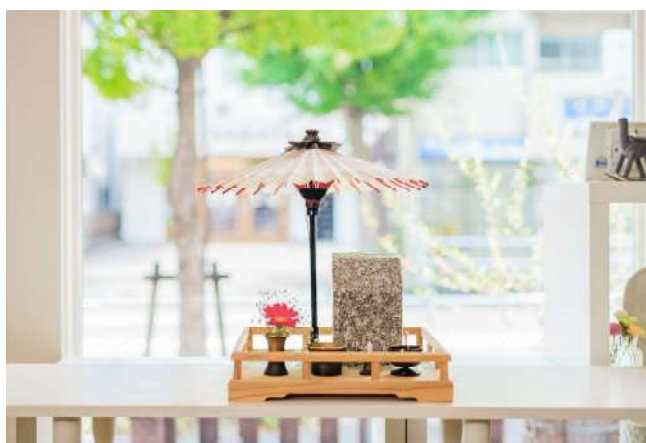

# 庭園の美しい情景を表現した、 室内用の小さなお墓

## 庭園シリーズ ライトカラー 仏具なし

庭園の美しい情景を表現したコンパクトな室内用のお墓です。柵で囲まれた墓石の周りに玉石をちりばめ、手前に飾り棚、隣に和傘を掲げた華やかな装いのハイグレードモデル。ライトで優しい色合いは、明るい室内空間に最適です。（※仏具は付属していません。）

◆ 庭園シリーズ ライトカラー 仏具なし

**¥242,000** (税込)

おうちの中にいながら、日本庭園の美しい情景が感じられます。

和傘を閉じると、開いているときとは違った表情になります。

小さなお家族が佇む様をイメージしました。

急な来客など気になる時は、和傘で視線をさえぎることも。

墓石の中に骨壺があり、お骨や体毛などを収納出来ます。

傘の設置位置は3ヶ所からお選び頂けます。

巾広のベースになっていますので、傘が倒れる心配はありません。

◆サイズ・重さ

【仏壇】