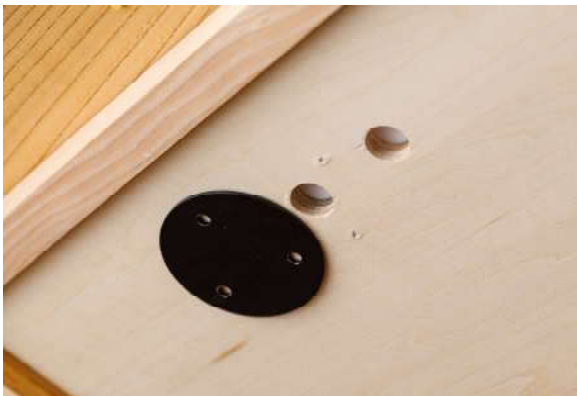

和傘を閉じると、開いているときとは違った表情になります。

小さなお家族が佇む様をイメージしました。

急な来客など気になる時は、和傘で視線をさえぎることも。

墓石の中に骨壺があり、お骨や体毛などを収納出来ます。

傘の設置位置は3ヶ所からお選び頂けます。

巾広のベースになっていますので、傘が倒れる心配はありません。

◆サイズ・重さ

【仏壇】