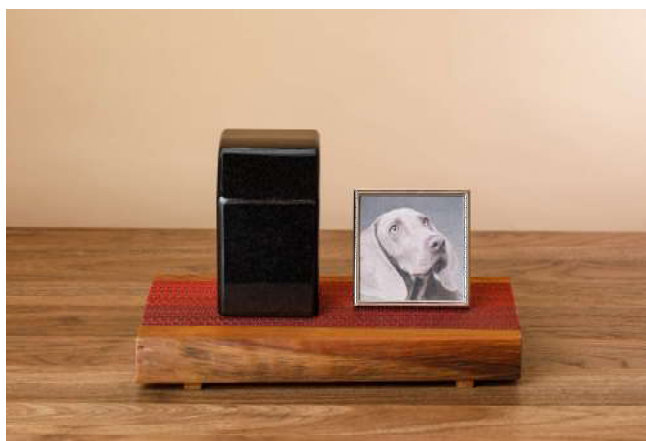

# 自然が育んだ天然木を使用した オンリーワンモデル

## 天然木シリーズ ミニ 仏具セット

大切な小さな家族が佇む様を表現した室内用の  
小さなお墓。  
自然が育んだ天然木を使用したオンリーワンモデル。  
ナチュラルな素材感は、あらゆる室内空間に最適です。  
(※写真立ては付属していません。)

◆ 天然木シリーズ ミニ 仏具セット

**¥168,300 (税込)**

小さなご家族が佇む様をイメージしました。

墓石前面の斜傾がほどよいアクセントになっています。

又タ(耳)をそのまま活かし、自然の美しさを引き出しています。

敷物を敷かず、天然木の良さを味わうことも。

墓石の中に骨壺があり、ご遺骨や体毛などを収納出来ます。

淡く施された紋様が美しい逸品です。磁器なので軽くお祈りのしやすいお仏具です。

◆サイズ・重さ

【仏壇】

- ・全体：巾295×奥行160×高さ170mm
- ・墓石：巾80×奥行80×高さ130mm
- ・台座：巾295×奥行160×高さ40mm
- ・重さ：約2.7kg