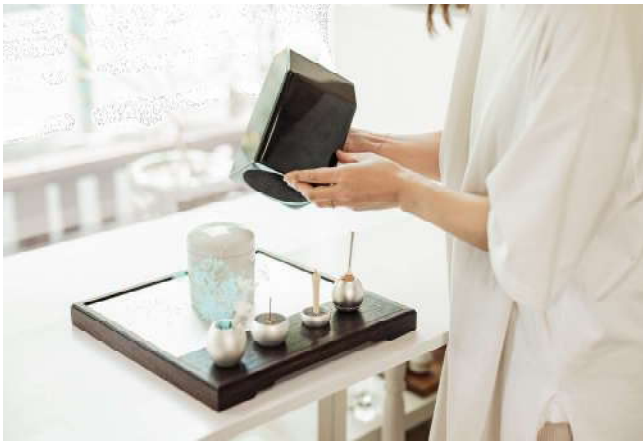

骨壺に墓石をかぶせて安置します。

◆サイズ・重さ

【仏壇】

- ・全体：巾300×奥行300×高さ145mm
- ・墓石：巾80×奥行80×高130mm
- ・台座：巾300×奥行300×高さ32mm
- ・仏具置部分：巾270×奥行80mm
- ・重さ：約2.4kg

◆セット内容・付属品

- ・墓石(ブラック斜傾体・Sサイズ・御影石)
- ・台座(天然木ウエンジ)
- ・敷物(シルバー色)
- ・骨壺(2寸:直径6cm)

◆産地 日本製(墓石：インド産)

◆納期 通常20日ほどで発送します。

◆注意事項

- ・天然の素材(木材・石など)を使用し手作業で製作しているため、色や木目は一点ずつ異なります。
  写真やカタログと全く同じもののご用意できないこと、ご了承下さい。
- ・火災予防のため、ろうそく、線香に火がついている間はそばを離れず、そばを離れる際は火が確実に消えていることをご確認ください。
- ・仕様、意匠は予告なく変更することがございます。
- ・天然の素材のものは写真と色味、形状が異なる場合があります。