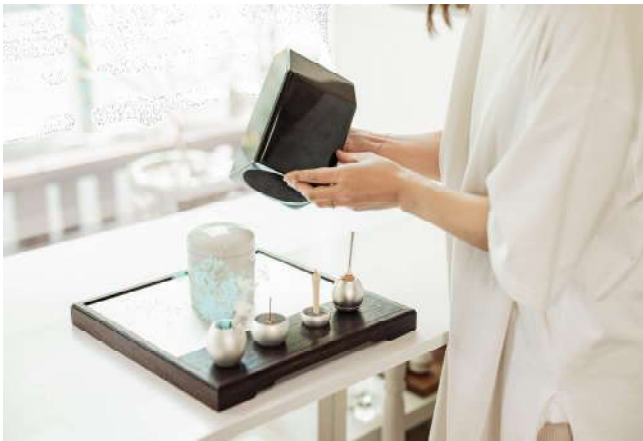

大切な小さな家族が佇む様をイメージした、
室内用の小さなお墓

座シリーズ ミニ ライトカラー 仏具なし

大切な小さな家族が佇む様を表現した小さなお墓。
台座全体にシートを敷き、手前に飾り棚を備えた
スタンダードモデル。
ライトで優しい色合いは、明るい室内空間に最適です。
(※仏具は付属していません。)

◆ 座シリーズ
ミニ ライトカラー 仏具なし
¥154,000 (税込)

小さなご家族が佇む様をイメージしました。

大理石はグレー柄の模様が繊細かつ大胆な表現。
自然の造形美を感じられます。

座 ライトカラーの方が一回り大きくなっています。

墓石の中に骨壺があり、ご遺骨や体毛などを収納出来ます。

骨壺に墓石をかぶせて安置します。

◆サイズ・重さ

【仏壇】

- ・全体：巾300×奥行300×高さ145mm
- ・墓石：巾80×奥行80×高130mm
- ・台座：巾300×奥行300×高さ32mm
- ・仏具置部分：巾270×奥行80mm
- ・重さ：約2.4kg