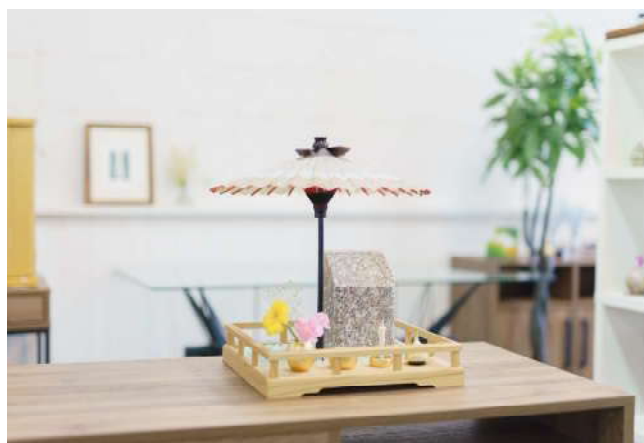

庭園の美しい情景を表現した、
室内用の小さなお墓

庭園シリーズ ライトカラー 仏具セット

庭園の美しい情景を表現したコンパクトな
室内用のお墓です。柵で囲まれた墓石の周りに
玉石をちりばめ、手前に飾り棚、隣に和傘を掲げた
華やかな装いのハイグレードモデル。
ライトで優しい色合いは、明るい室内空間に最適です。

◆ 庭園シリーズ ライトカラー 仏具セット

¥289,300 (税込)

和傘を閉じると、開いているときとは違った
表情になります。

おうちの中にいながら、日本庭園の美しい情景が
感じられます。

急な来客など気になる時は、和傘で視線をさえぎることも。

墓石の中に骨壺があり、ご遺骨や体毛などを収納出来ます。

傘の設置位置は3ヶ所からお選び頂けます。

巾広のベースになっていますので、傘が倒れる心配はありません。

グラデーションが美しい、暖かみのあるお仏具です。

◆産地 日本製(墓石：中国製)

◆注意事項